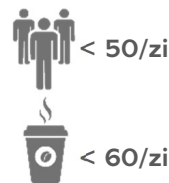

- Dimensiuni: H42 x L29 x A45 cm
- Capacitate cafea boabe: 500 gr.
- Recipient reziduri: 35 portii
- Capacitate vas apa: 3 lt.
- Capacitate frigider lapte: 3 lt.

MEDIUM
Office

RISTRETTO

ESPRESSO

MACCHIATO