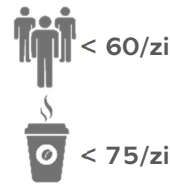

- Dimensiuni: H58 x L40 x A51cm
- Capacitate cafea boabe: 1.2 kg.
- Recipient reziduri: 50 portii
- Capacitate vas apa: 8 lt. & retea apa
- Capacitate frigider lapte: 8 lt.

MEDIUM Office

Rent a Cup

... **PROBABIL CEL MAI FLEXIBIL,**
TRANSPARENT SI EFICIENT
SISTEM DE INCHIRIERE